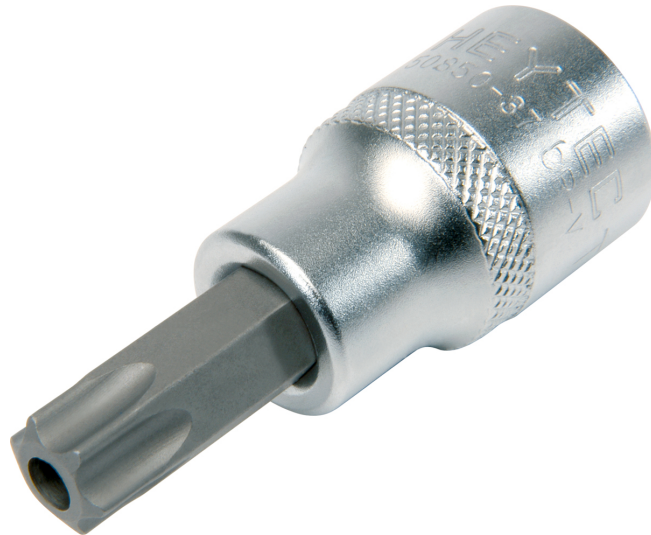

**Schraubendreher-Einsätze, für Innen Tamper TORX-Schrauben, 1/2", TT20 x 62 mm**

Chrom-Vanadium, verchromt.

Details	
Code-No.	50850372083
Art. Nr.	50850-37-20
TT	TT20
TT mm	3,86
L1 mm	62,0
L2 mm	24,0
D2 mm	18,0
Gewicht	86