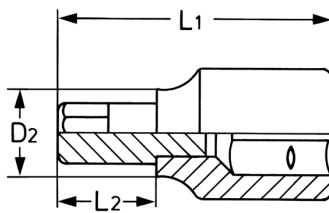

**Schraubendreher-Einsätze, für Innen Tamper TORX-Schrauben, 1/2", TT20 x 62 mm**

Chrom-Vanadium, verchromt.

Details	
Code-No.	50850372083
Art. Nr.	50850-37-20
TT	TT20
TT mm	3,86
L1 mm	62,0
L2 mm	24,0
D2 mm	18,0
Gewicht	86