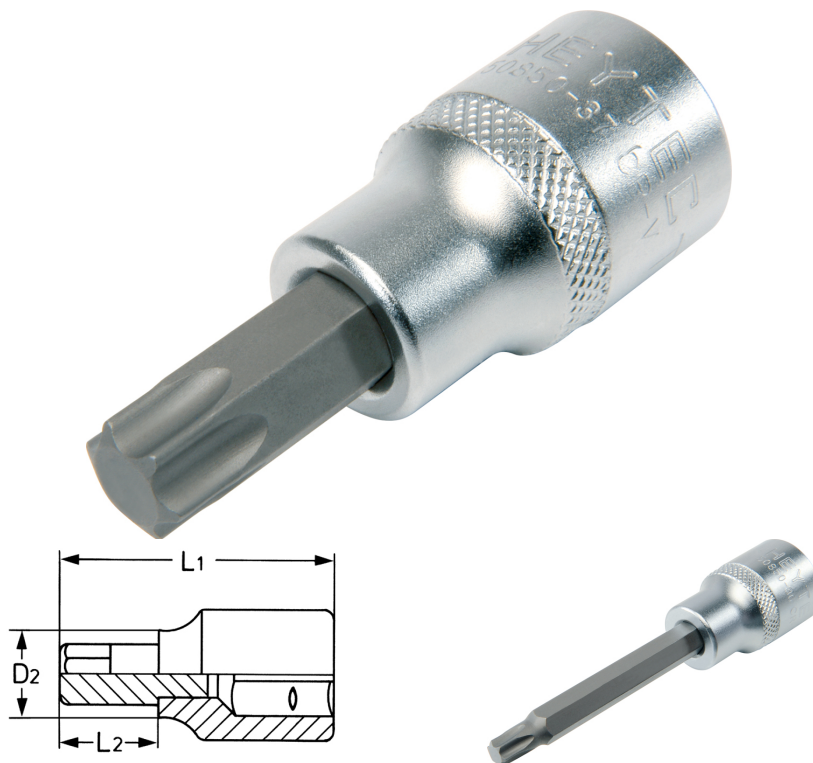

Schraubendreher-Einsätze, für Innen TORX-Schrauben, 1/2", T
40 x 138 mm

Chrom-Vanadium, verchromt.

Details	
Code-No.	50850361483
Art. Nr.	50850-36-14
T	T 40
Torx mm	6,65
L1 mm	138,0
L2 mm	100,0
D2 mm	18,0
Gewicht	120

Details

Verpackungseinheit	5
EAN	4024089349467
Verpackung	Karton