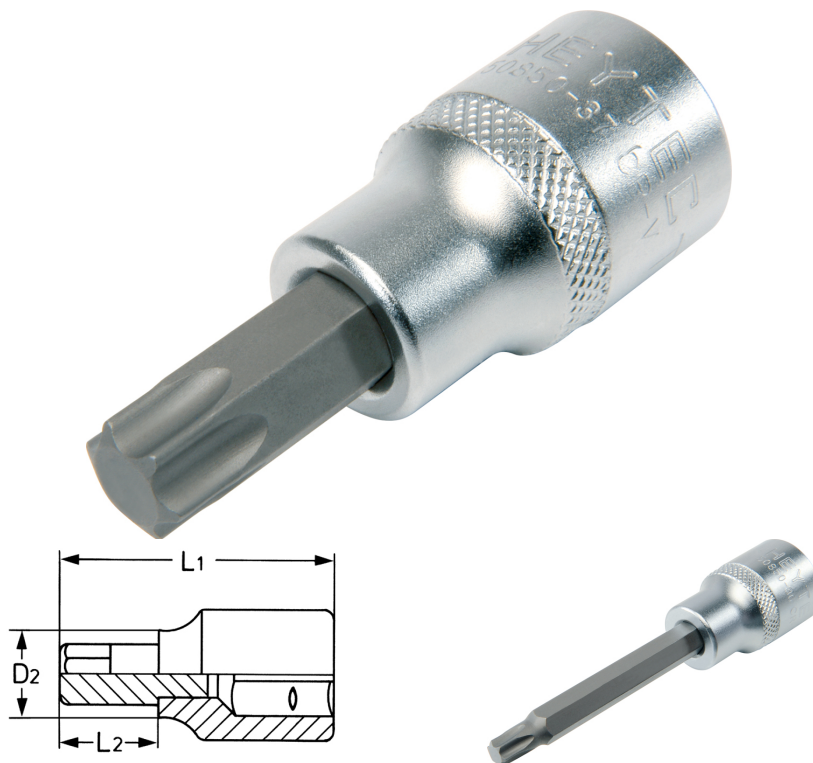

# Schraubendreher-Einsätze, für Innen TORX-Schrauben, 1/2", T 27 x 138 mm

Chrom-Vanadium, verchromt.

Details	
Code-No.	50850361283
Art. Nr.	50850-36-12
T	T 27
Torx mm	4,99
L1 mm	138,0
L2 mm	100,0
D2 mm	18,0
Gewicht	119

## Details

Verpackungseinheit	5
EAN	4024089349443
Verpackung	Karton