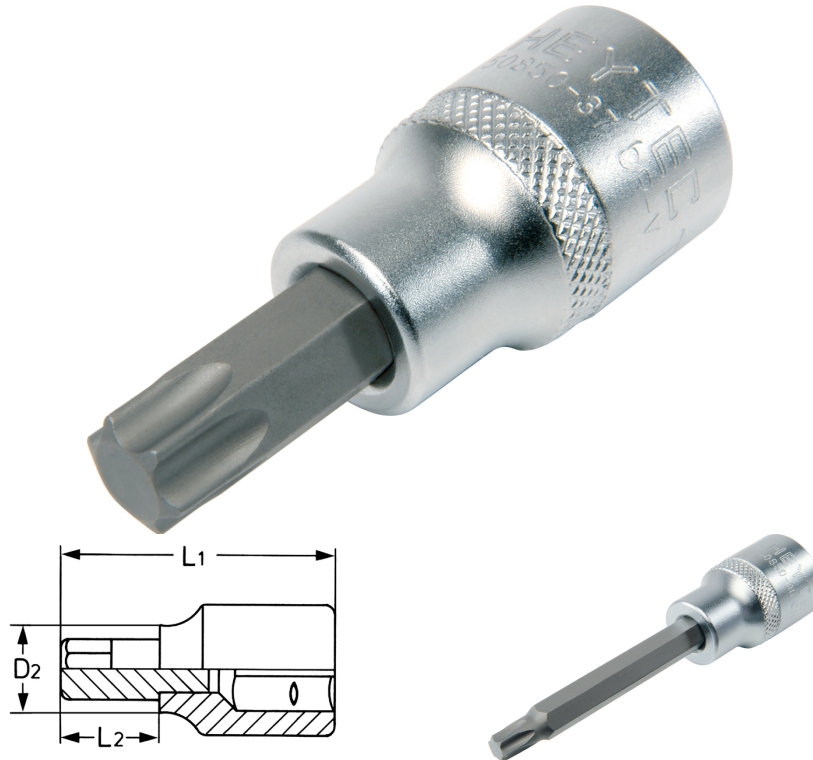

Schraubendreher-Einsätze, für Innen TORX-Schrauben, 1/2", T
25 x 138 mm

Chrom-Vanadium, verchromt.

Details	
Code-No.	50850361183
Art. Nr.	50850-36-11
T	T 25
Torx mm	4,43
L1 mm	138,0
L2 mm	100,0
D2 mm	18,0
Gewicht	119

Details

Verpackungseinheit	5
EAN	4024089349436
Verpackung	Karton