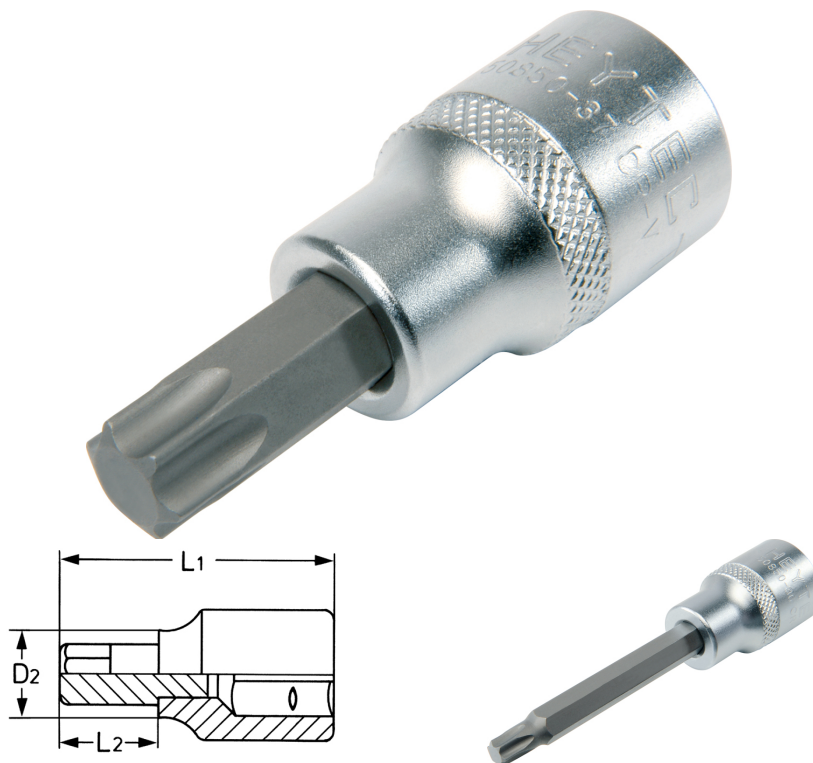

Schraubendreher-Einsätze, für Innen TORX-Schrauben, 1/2", T 20 x 138 mm

Chrom-Vanadium, verchromt.

Details	
Code-No.	50850361083
Art. Nr.	50850-36-10
T	T 20
Torx mm	3,86
L1 mm	138,0
L2 mm	100,0
D2 mm	18,0
Gewicht	117

Details

Verpackungseinheit	5
EAN	4024089349429
Verpackung	Karton