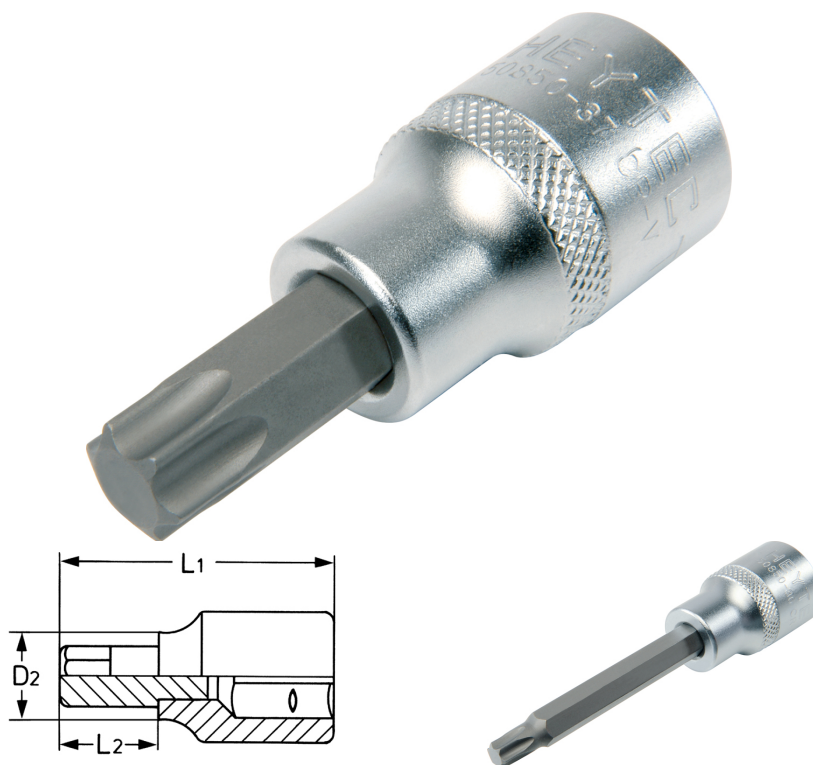

**Schraubendreher-Einsätze, für Innen TORX-Schrauben, 1/2", T  
20 x 138 mm**

Chrom-Vanadium, verchromt.

<b>Details</b>	
Code-No.	50850361083
Art. Nr.	50850-36-10
T	T 20
Torx mm	3,86
L1 mm	138,0
L2 mm	100,0
D2 mm	18,0
Gewicht	117

**Details**

Verpackungseinheit	5
EAN	4024089349429
Verpackung	Karton