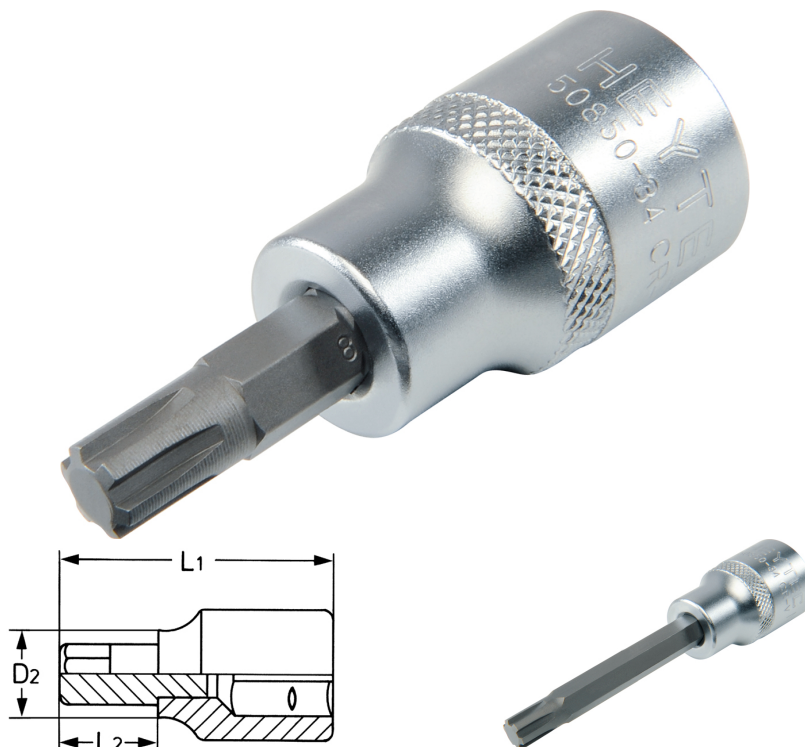

Schraubendreher-Einsätze, für Innenkeilprofil-Schrauben RIBE, 1/2" M14 x 138 mm

Chrom-Vanadium, verchromt.

Details	
Code-No.	50850342783
Art. Nr.	50850-34-27
Bristol	M 14
L1 mm	138,0
L2 mm	100,0
D2 mm	22,0
Gewicht	212
Verpackungseinheit	5