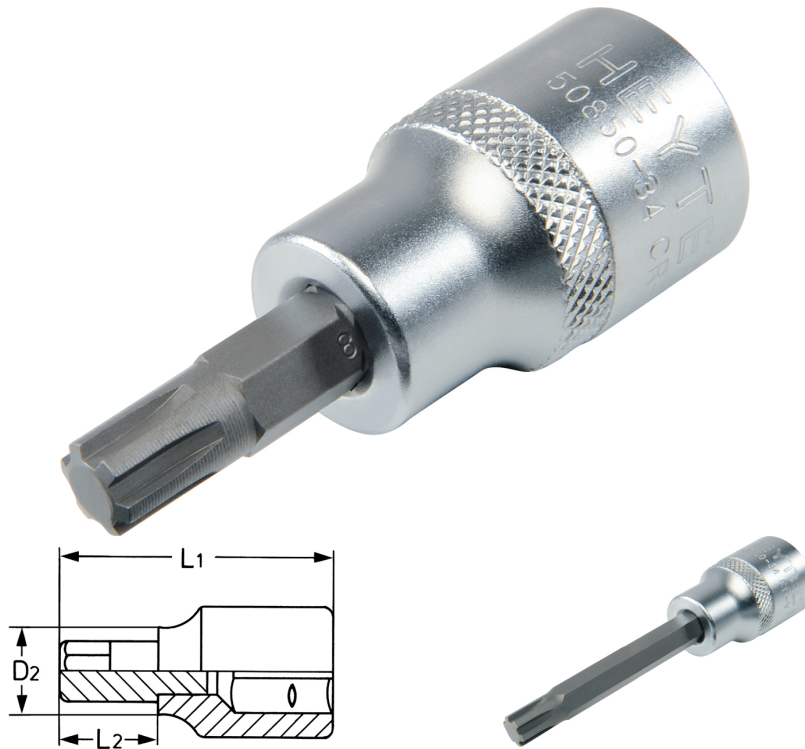

Schraubendreher-Einsätze, für Innenkeilprofil-Schrauben RIBE, 1/2" M10 x 138 mm

Chrom-Vanadium, verchromt.

Details	
Code-No.	50850342583
Art. Nr.	50850-34-25
Bristol	M 10
L1 mm	138,0
L2 mm	100,0
D2 mm	18,0
Gewicht	141
Verpackungseinheit	5