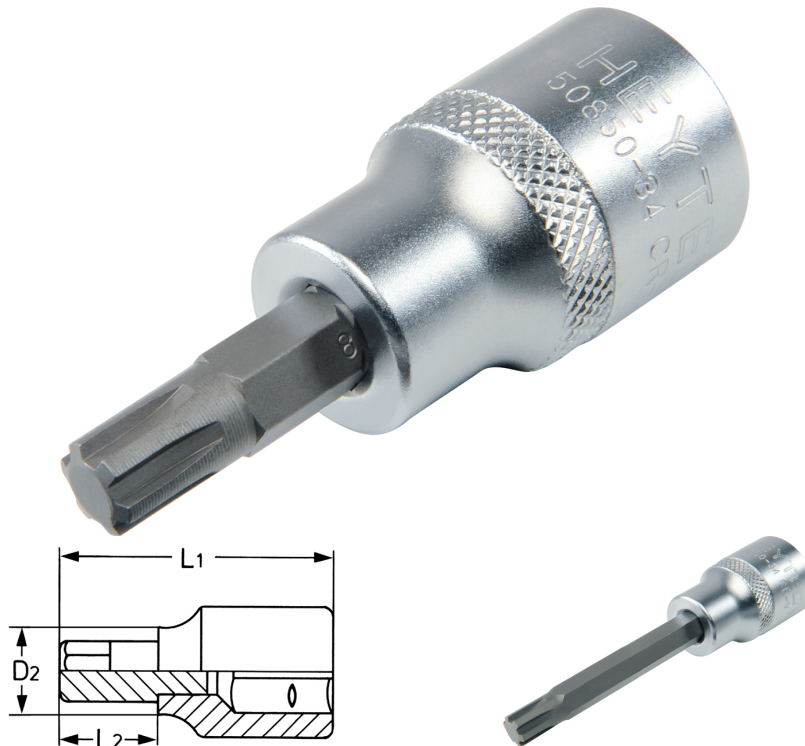

Schraubendreher-Einsätze, für Innenkeilprofil-Schrauben RIBE, 1/2" M10 x 138 mm

Chrom-Vanadium, verchromt.

Details	
Code-No.	50850342583
Art. Nr.	50850-34-25
Bristol	M 10
L1 mm	138,0
L2 mm	100,0
D2 mm	18,0
Gewicht	141
Verpackungseinheit	5