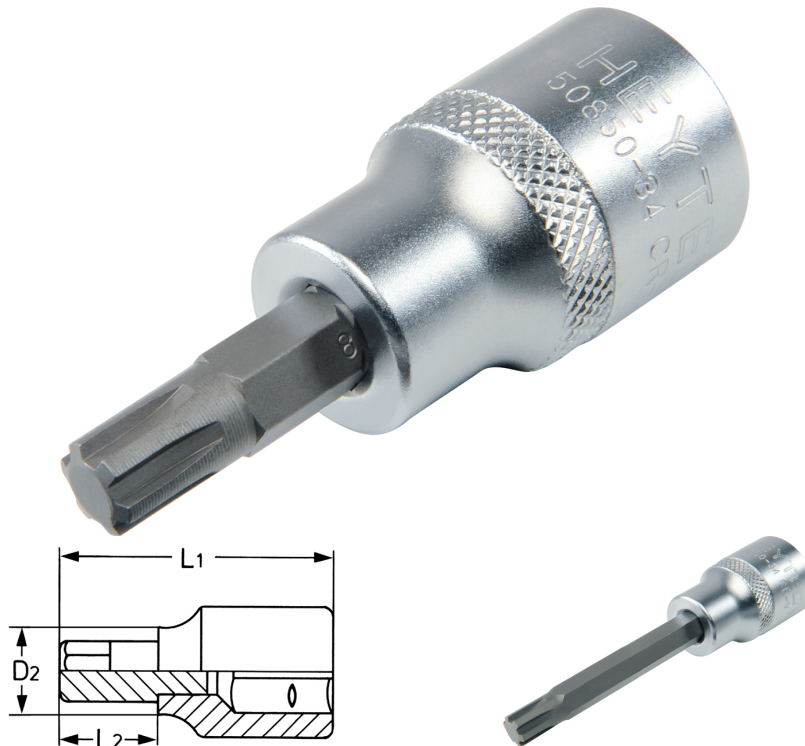

## Schraubendreher-Einsätze, für Innenkeilprofil-Schrauben RIBE, 1/2" M8 x 138 mm

Chrom-Vanadium, verchromt.

Details	
Code-No.	50850342483
Art. Nr.	50850-34-24
Bristol	M 8
L1 mm	138,0
L2 mm	100,0
D2 mm	18,0
Gewicht	119
Verpackungseinheit	5