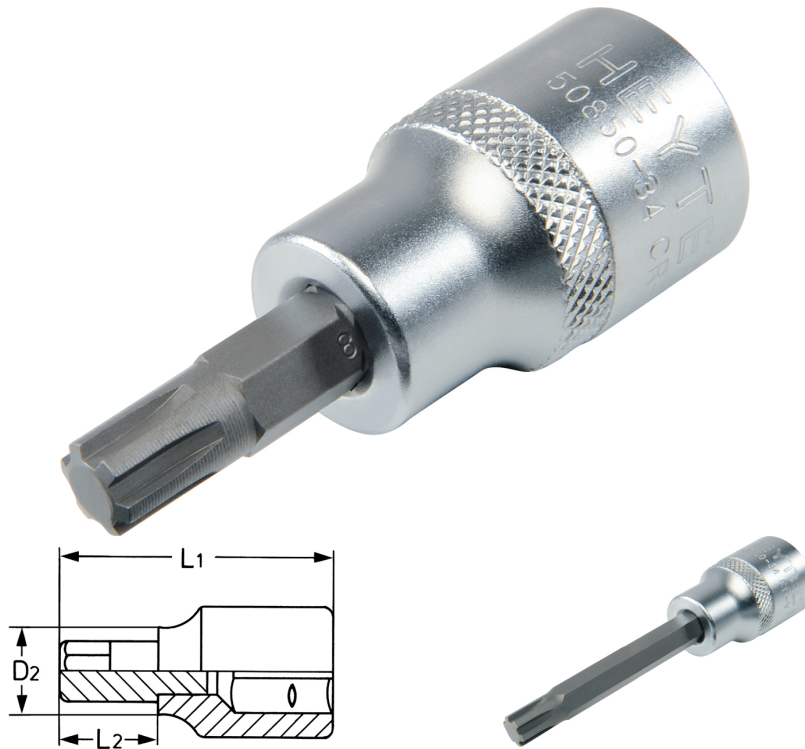

Schraubendreher-Einsätze, für Innenkeilprofil-Schrauben RIBE, 1/2" M7 x 138 mm

Chrom-Vanadium, verchromt.

Details	
Code-No.	50850342383
Art. Nr.	50850-34-23
Bristol	M 7
L1 mm	138,0
L2 mm	100,0
D2 mm	18,0
Gewicht	119
Verpackungseinheit	5