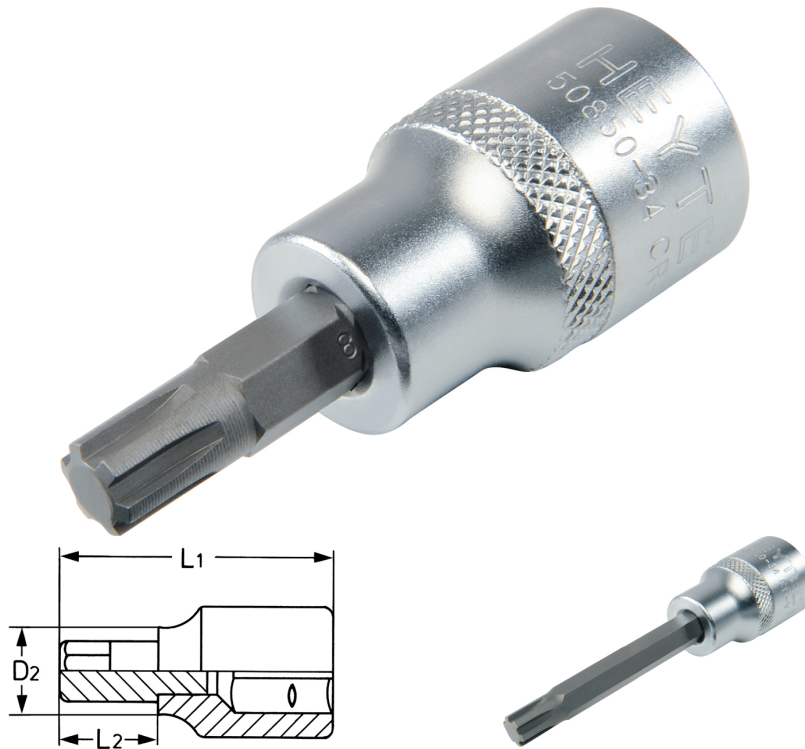

## Schraubendreher-Einsätze, für Innenkeilprofil-Schrauben RIBE, 1/2" M6 x 138 mm

Chrom-Vanadium, verchromt.

Details	
Code-No.	50850342283
Art. Nr.	50850-34-22
Bristol	M 6
L1 mm	138,0
L2 mm	100,0
D2 mm	18,0
Gewicht	119
Verpackungseinheit	5