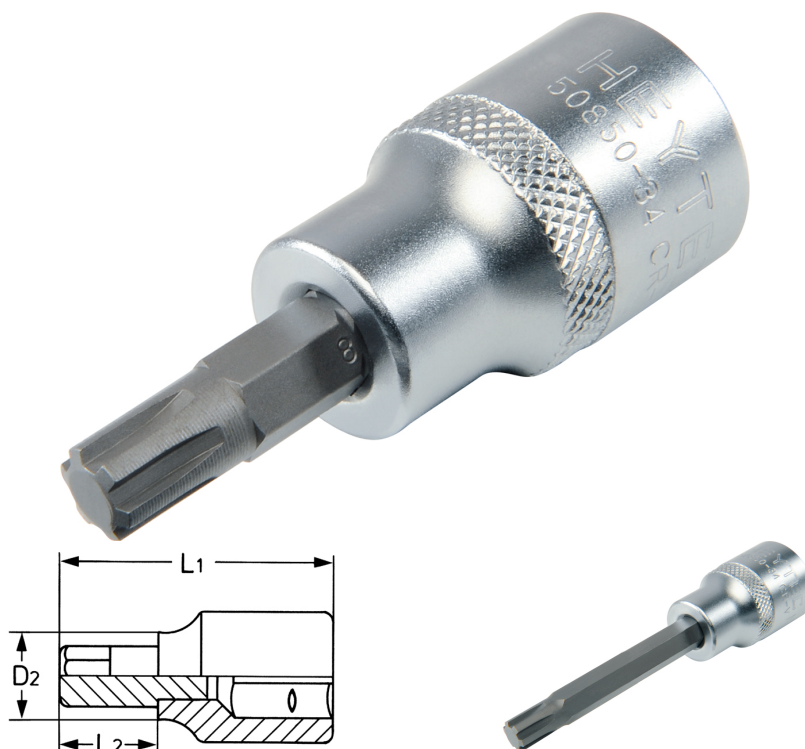

Schraubendreher-Einsätze, für Innenkeilprofil-Schrauben RIBE, 1/2" M6 x 138 mm

Chrom-Vanadium, verchromt.

Details	
Code-No.	50850342283
Art. Nr.	50850-34-22
Bristol	M 6
L1 mm	138,0
L2 mm	100,0
D2 mm	18,0
Gewicht	119
Verpackungseinheit	5