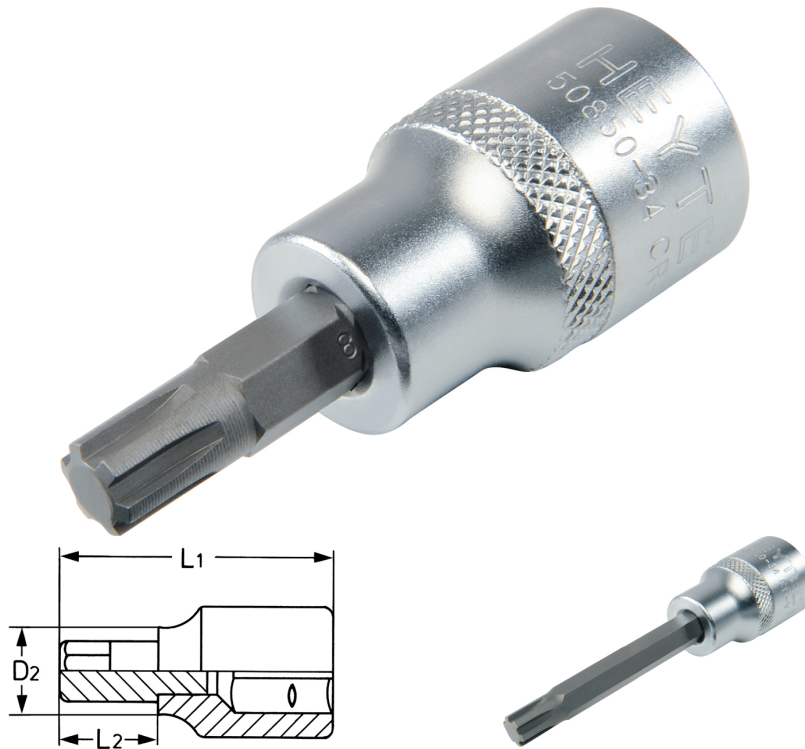

Schraubendreher-Einsätze, für Innenkeilprofil-Schrauben RIBE, 1/2" M5 x 138 mm

Chrom-Vanadium, verchromt.

Details	
Code-No.	50850342183
Art. Nr.	50850-34-21
Bristol	M 5
L1 mm	138,0
L2 mm	100,0
D2 mm	18,0
Gewicht	118
Verpackungseinheit	5