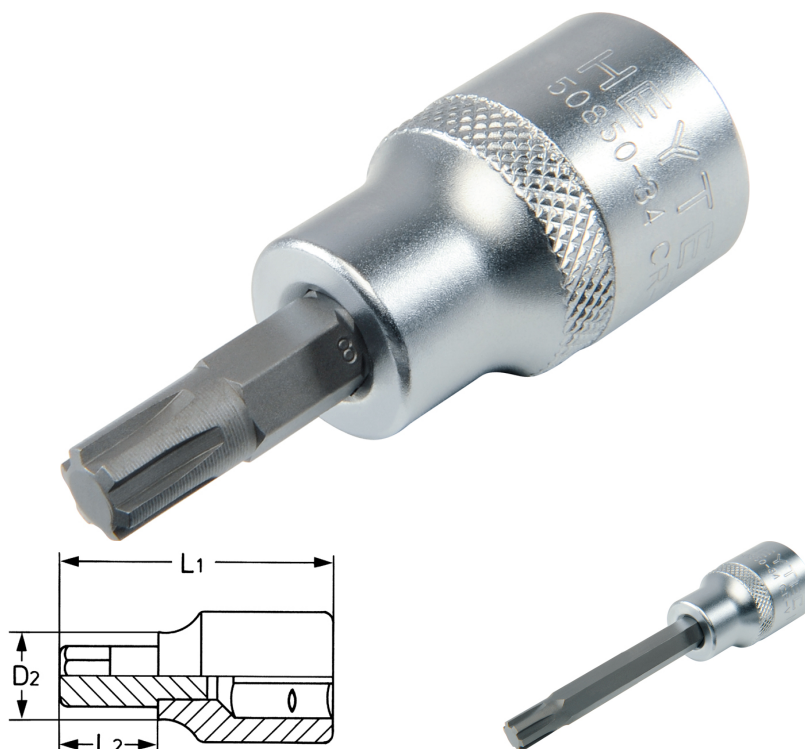

## Schraubendreher-Einsätze, für Innenkeilprofil-Schrauben RIBE, 1/2" M14 x 62 mm

Chrom-Vanadium, verchromt.

Details	
Code-No.	50850340783
Art. Nr.	50850-34-07
Bristol	M 14
L1 mm	62,0
L2 mm	24,0
D2 mm	22,0
Gewicht	114
Verpackungseinheit	10