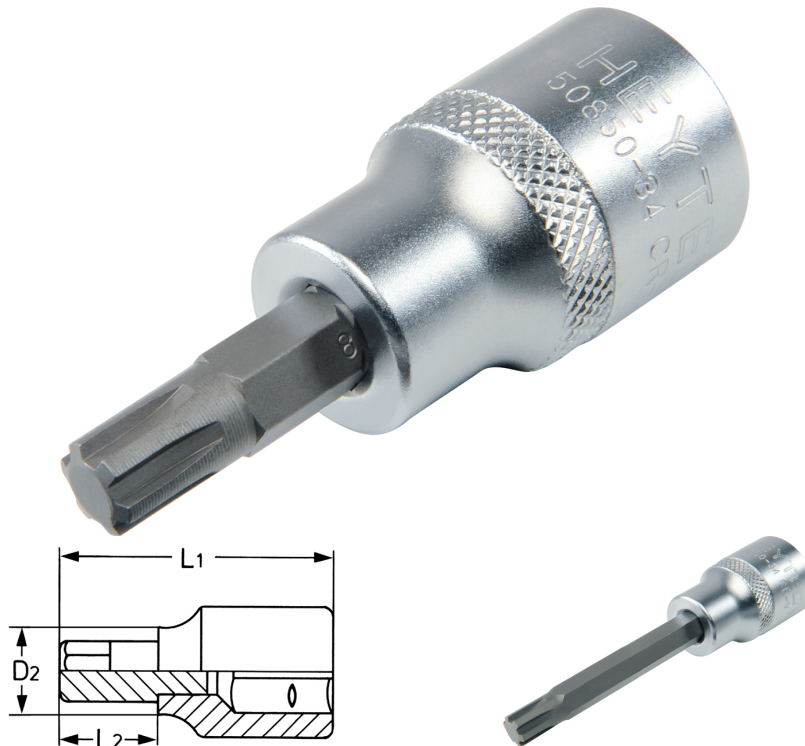

## Schraubendreher-Einsätze, für Innenkeilprofil-Schrauben RIBE, 1/2" M14 x 62 mm

Chrom-Vanadium, verchromt.

Details	
Code-No.	50850340783
Art. Nr.	50850-34-07
Bristol	M 14
L1 mm	62,0
L2 mm	24,0
D2 mm	22,0
Gewicht	114
Verpackungseinheit	10