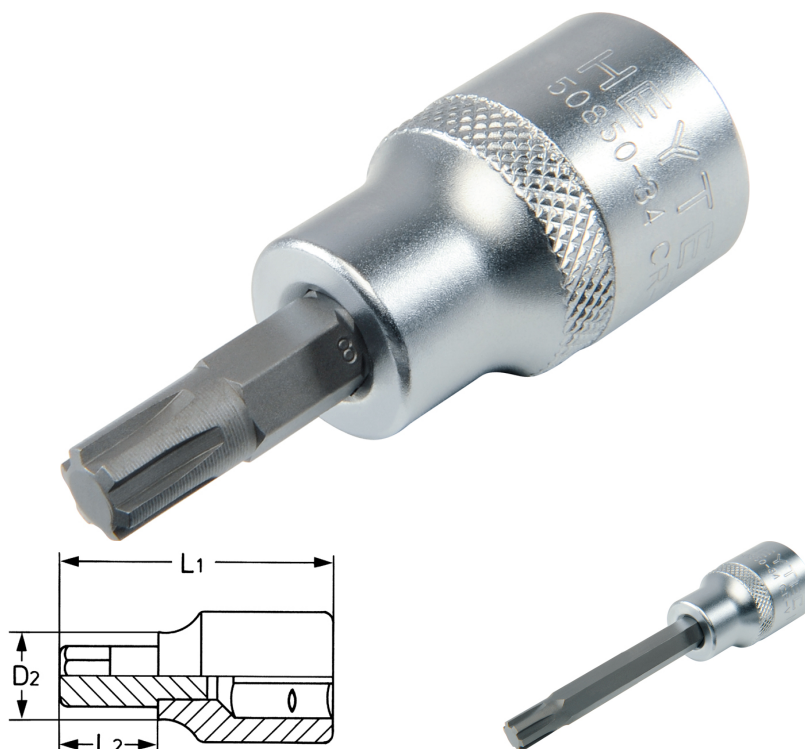

## Schraubendreher-Einsätze, für Innenkeilprofil-Schrauben RIBE, 1/2" M12 x 62 mm

Chrom-Vanadium, verchromt.

Details	
Code-No.	50850340683
Art. Nr.	50850-34-06
Bristol	M 12
L1 mm	62,0
L2 mm	24,0
D2 mm	20,0
Gewicht	101
Verpackungseinheit	10