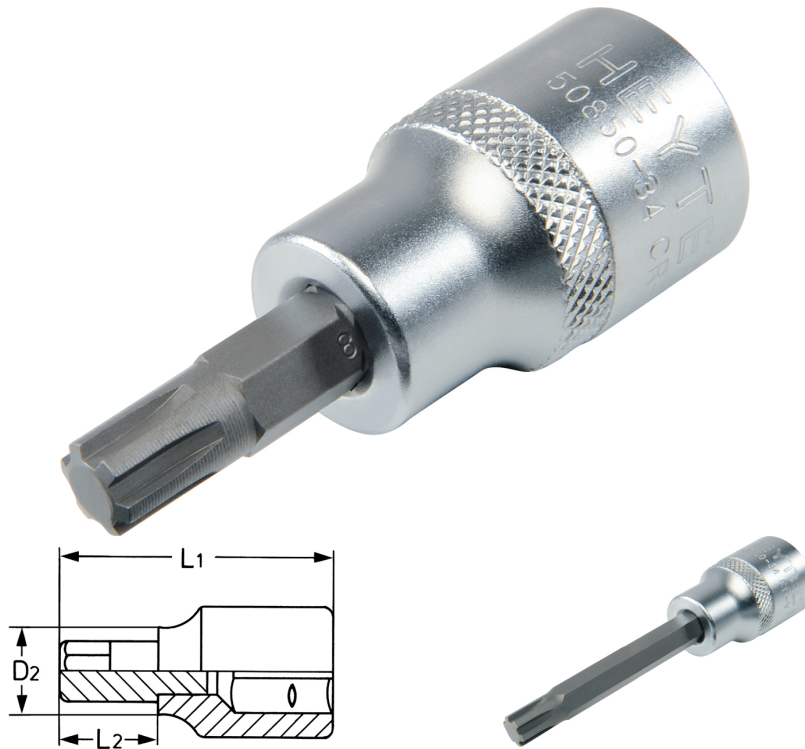

Schraubendreher-Einsätze, für Innenkeilprofil-Schrauben RIBE, 1/2" M12 x 62 mm

Chrom-Vanadium, verchromt.

Details	
Code-No.	50850340683
Art. Nr.	50850-34-06
Bristol	M 12
L1 mm	62,0
L2 mm	24,0
D2 mm	20,0
Gewicht	101
Verpackungseinheit	10