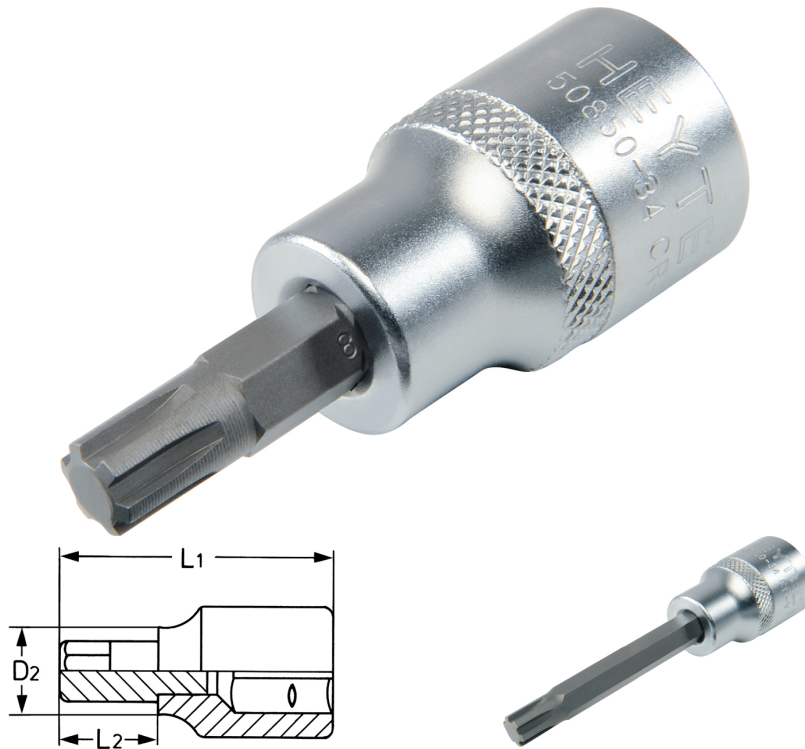

Schraubendreher-Einsätze, für Innenkeilprofil-Schrauben RIBE, 1/2" M10 x 62 mm

Chrom-Vanadium, verchromt.

Details	
Code-No.	50850340583
Art. Nr.	50850-34-5
Bristol	M 10
L1 mm	62,0
L2 mm	24,0
D2 mm	18,0
Gewicht	91
Verpackungseinheit	10