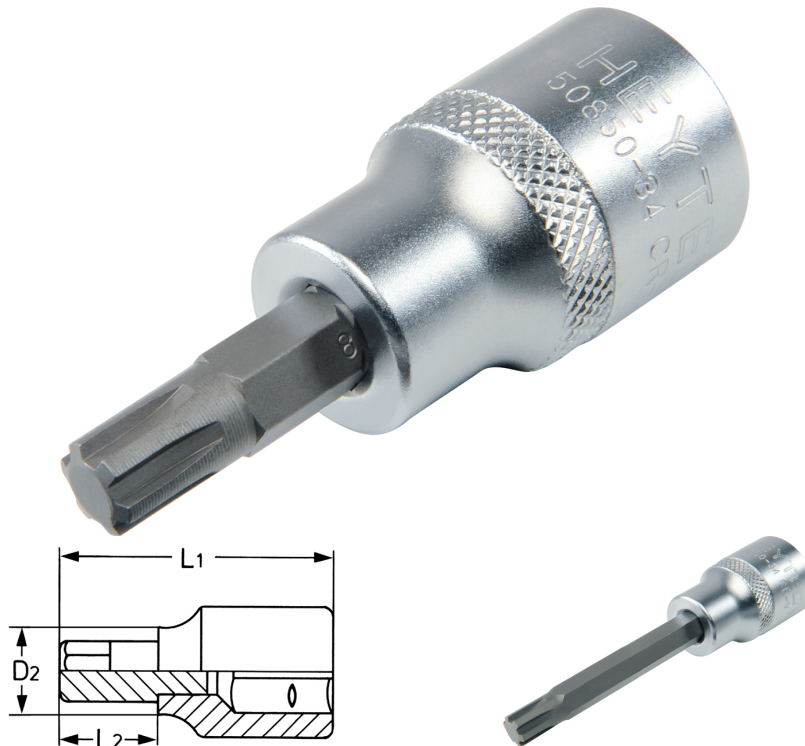

## Schraubendreher-Einsätze, für Innenkeilprofil-Schrauben RIBE, 1/2" M10 x 62 mm

Chrom-Vanadium, verchromt.

Details	
Code-No.	50850340583
Art. Nr.	50850-34-5
Bristol	M 10
L1 mm	62,0
L2 mm	24,0
D2 mm	18,0
Gewicht	91
Verpackungseinheit	10