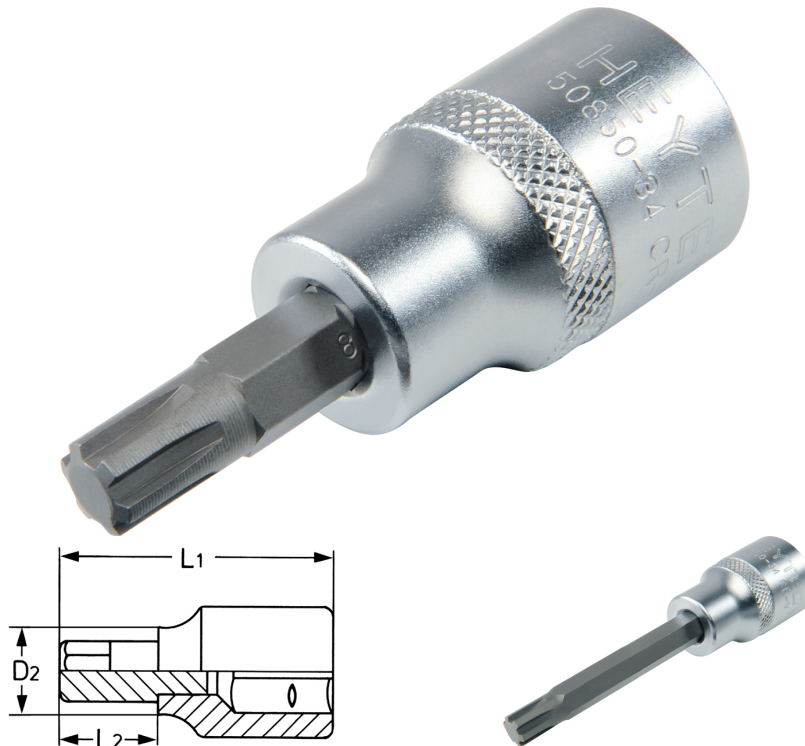

Schraubendreher-Einsätze, für Innenkeilprofil-Schrauben RIBE, 1/2" M8 x 62 mm

Chrom-Vanadium, verchromt.

Details	
Code-No.	50850340483
Art. Nr.	50850-34-4
Bristol	M 8
L1 mm	62,0
L2 mm	24,0
D2 mm	18,0
Gewicht	89
Verpackungseinheit	10