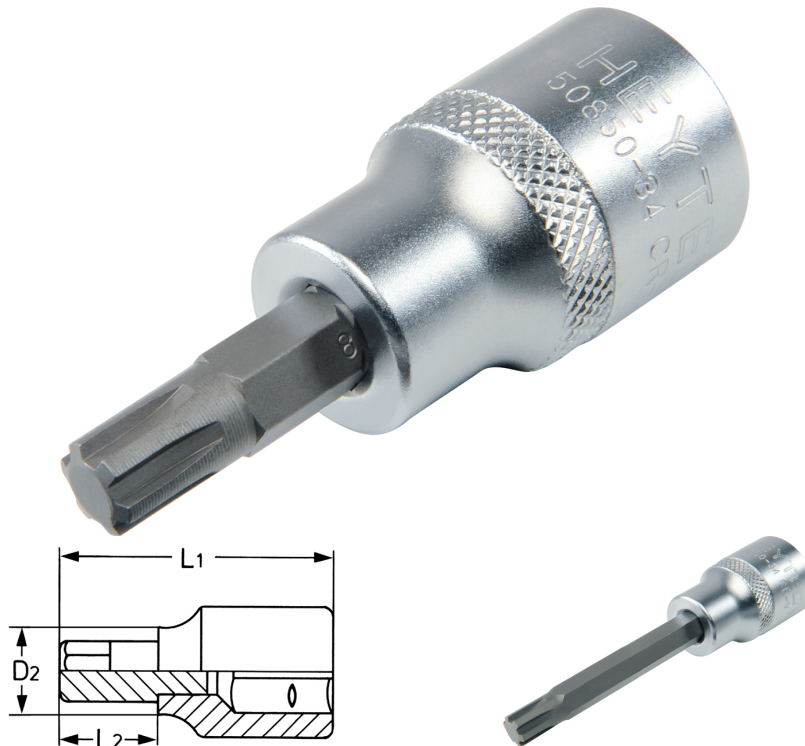

## Schraubendreher-Einsätze, für Innenkeilprofil-Schrauben RIBE, 1/2" M7 x 62 mm

Chrom-Vanadium, verchromt.

Details	
Code-No.	50850340383
Art. Nr.	50850-34-3
Bristol	M 7
L1 mm	62,0
L2 mm	24,0
D2 mm	18,0
Gewicht	88
Verpackungseinheit	10