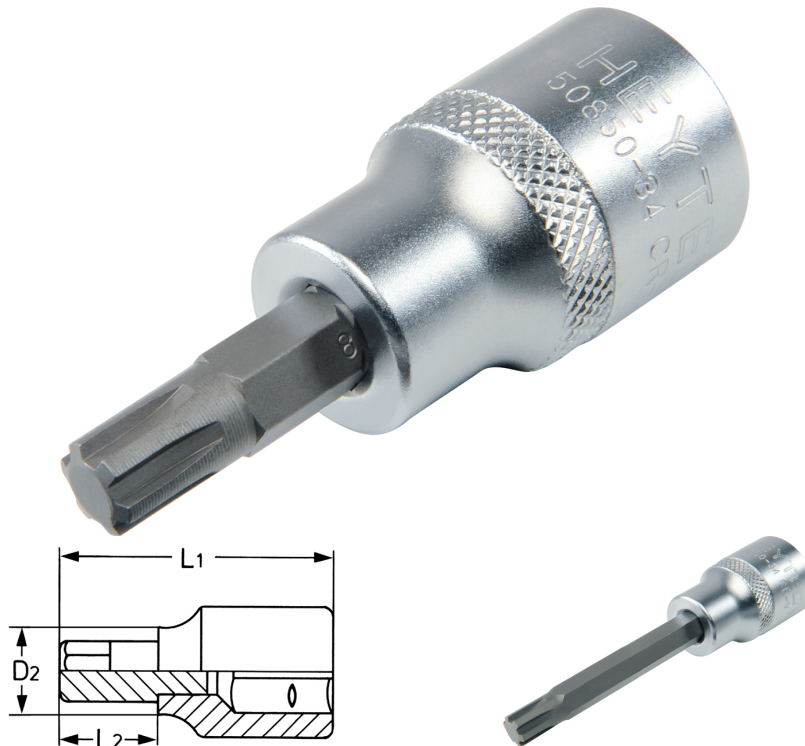

Schraubendreher-Einsätze, für Innenkeilprofil-Schrauben RIBE, 1/2" M5 x 62 mm

Chrom-Vanadium, verchromt.

Details	
Code-No.	50850340183
Art. Nr.	50850-34-1
Bristol	M 5
L1 mm	62,0
L2 mm	24,0
D2 mm	18,0
Gewicht	87
Verpackungseinheit	10