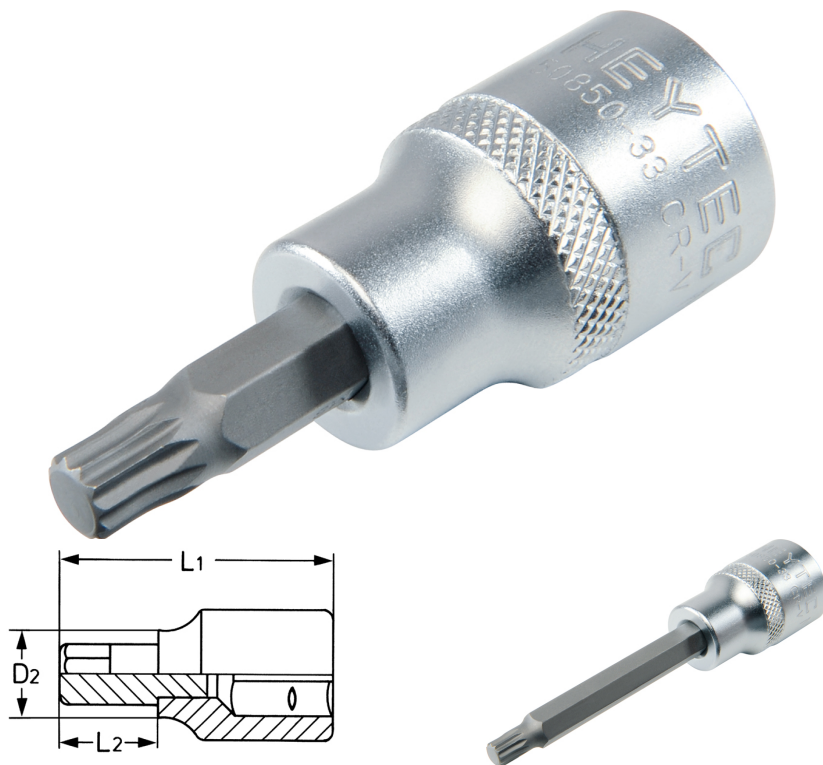

Schraubendreher-Einsätze, für Innenvielzahn-Schrauben XZN, 1/2", M 6 x 138 mm

Chrom-Vanadium, verchromt.

| Details | |
|--------------------|-------------|
| Code-No. | 50850332283 |
| Art. Nr. | 50850-33-22 |
| M | M 6 |
| L1 mm | 138,0 |
| L2 mm | 100,0 |
| D2 mm | 18,0 |
| Gewicht | 118 |
| Verpackungseinheit | 5 |