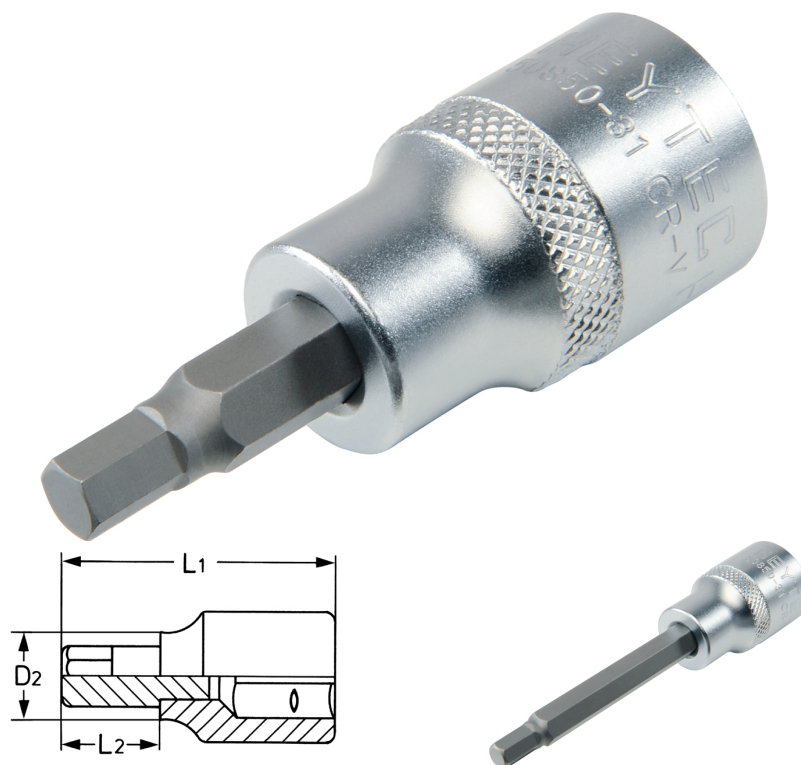

## Schraubendreher-Einsätze, für Innensechskant-Schrauben, 1/2", 8 mm x 138 mm

Chrom-Vanadium, verchromt.

<b>Details</b>	
Code-No.	50850311283
Art. Nr.	50850-31-12
6Kt innen mm	8
L1 mm	138,0
L2 mm	100,0
D2 mm	18,0
Gewicht	122
Verpackungseinheit	5