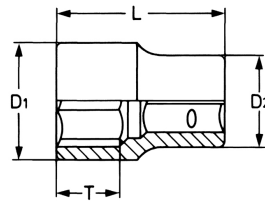

Steckschlüsseinsatz für Außen-TORX®-Schrauben, 1/2", E 24

Chrom-Vanadium, verchromt.

Details	
Code-No.	50850202483
E Torx	E 24
Torx mm	22,16
Länge (mm)	38,0
T mm	14,0
D1 mm	28,0
D2 mm	24,0
Gewicht	96

Details