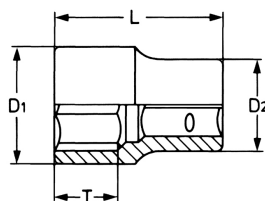

Steckschlüsseinsatz für Außen-TORX®-Schrauben, 1/2", E 24

Chrom-Vanadium, verchromt.

Details	
Code-No.	50850202483
E Torx	E 24
Torx mm	22,16
Länge (mm)	38,0
T mm	14,0
D1 mm	28,0
D2 mm	24,0
Gewicht	96

Details