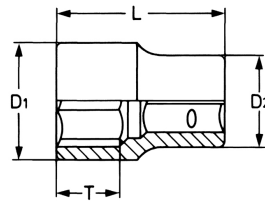

Steckschlüsseinsatz für Außen-TORX®-Schrauben, 1/2", E 20

Chrom-Vanadium, verchromt.

Details	
Code-No.	50850202083
E Torx	E 20
Torx mm	18,49
Länge (mm)	38,0
T mm	14,0
D1 mm	24,0
D2 mm	22,0
Gewicht	68

Details