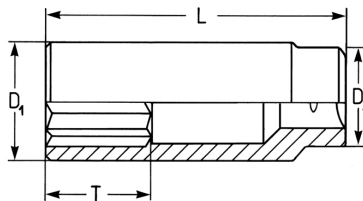

Steckschlüsseinsatz, extra lang, 1/2", 24 mm

Chrom-Vanadium, verchromt. DIN 3124 / ISO 2725.

Details	
Code-No.	50850192483
6Kt mm	24
Länge (mm)	77,0
T mm	35,0
D1 mm	28,0
D2 mm	24,0
Gewicht	170
Verpackungseinheit	10
EAN	4024089331233

Details

Verpackung

Karton