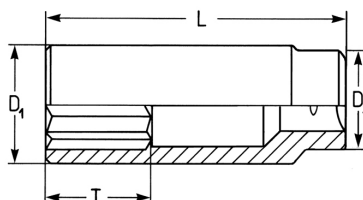

Steckschlüsseinsatz, extra lang, 1/2", 22 mm

Chrom-Vanadium, verchromt. DIN 3124 / ISO 2725.

Details	
Code-No.	50850192283
6Kt mm	22
Länge (mm)	77,0
T mm	35,0
D1 mm	26,0
D2 mm	24,0
Gewicht	160
Verpackungseinheit	10
EAN	4024089331226

## Details

Verpackung

Karton