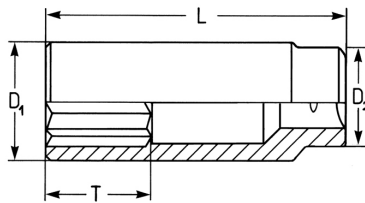

Steckschlüsseinsatz, extra lang, 1/2", 17 mm

Chrom-Vanadium, verchromt. DIN 3124 / ISO 2725.

Details	
Code-No.	50850191783
6Kt mm	17
Länge (mm)	77,0
T mm	35,0
D1 mm	24,0
D2 mm	22,0
Gewicht	130
Verpackungseinheit	10
EAN	4024089330625

Details

Verpackung

Karton