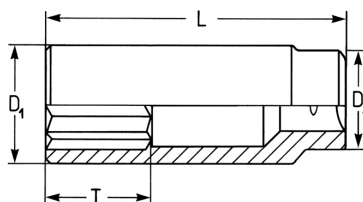

**Steckschlüsseinsatz, extra lang, 1/2", 14 mm**

Chrom-Vanadium, verchromt. DIN 3124 / ISO 2725.

Details	
Code-No.	50850191483
6Kt mm	14
Länge (mm)	77,0
T mm	35,0
D1 mm	20,5
D2 mm	22,0
Gewicht	105
Verpackungseinheit	10
EAN	4024089330601

## Details

Verpackung

Karton