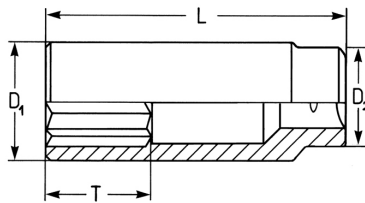

## Steckschlüsseinsatz, extra lang, 1/2", 14 mm

Chrom-Vanadium, verchromt. DIN 3124 / ISO 2725.

Details	
Code-No.	50850191483
6Kt mm	14
Länge (mm)	77,0
T mm	35,0
D1 mm	20,5
D2 mm	22,0
Gewicht	105
Verpackungseinheit	10
EAN	4024089330601

## Details

Verpackung

Karton