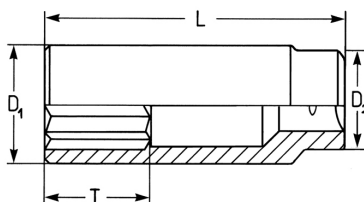

## Steckschlüsseinsatz, extra lang, 1/2", 14 mm

Chrom-Vanadium, verchromt. DIN 3124 / ISO 2725.

Details	
Code-No.	50850191483
6Kt mm	14
Länge (mm)	77,0
T mm	35,0
D1 mm	20,5
D2 mm	22,0
Gewicht	105
Verpackungseinheit	10
EAN	4024089330601

**Details**

Verpackung

Karton