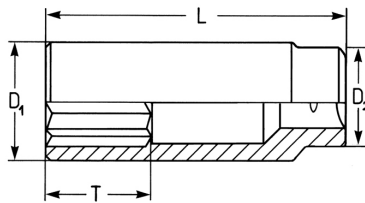

Steckschlüsseinsatz, extra lang, 1/2", 13 mm

Chrom-Vanadium, verchromt. DIN 3124 / ISO 2725.

Details	
Code-No.	50850191383
6Kt mm	13
Länge (mm)	77,0
T mm	35,0
D1 mm	18,8
D2 mm	22,0
Gewicht	105
Verpackungseinheit	10
EAN	4024089330595

Details

Verpackung

Karton