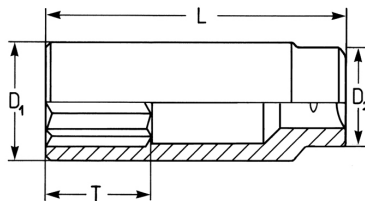

Steckschlüsseinsatz, extra lang, 1/2", 13 mm

Chrom-Vanadium, verchromt. DIN 3124 / ISO 2725.

Details	
Code-No.	50850191383
6Kt mm	13
Länge (mm)	77,0
T mm	35,0
D1 mm	18,8
D2 mm	22,0
Gewicht	105
Verpackungseinheit	10
EAN	4024089330595

Details

Verpackung

Karton