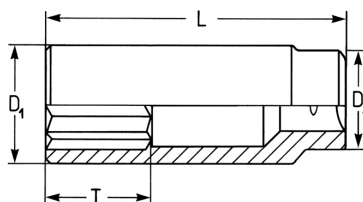

Steckschlüsseinsatz, extra lang, 1/2", 10 mm

Chrom-Vanadium, verchromt. DIN 3124 / ISO 2725.

Details	
Code-No.	50850191083
6Kt mm	10
Länge (mm)	77,0
T mm	35,0
D1 mm	14,8
D2 mm	22,0
Gewicht	86
Verpackungseinheit	10
EAN	4024089330588

Details

Verpackung

Karton