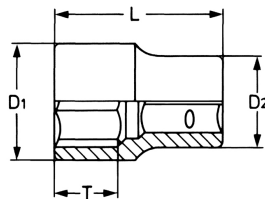

Steckschlüsseinsatz, sechskant, 3/8", 22 mm

Chrom-Vanadium, verchromt. DIN 3124 / ISO 2725.

Details	
Code-No.	50840602283
6Kt mm	22
Länge (mm)	32,0
T mm	18,0
D1 mm	29,5
D2 mm	26,5
Gewicht	82
Verpackungseinheit	10
EAN	4024089330502

Details

Verpackung

Karton