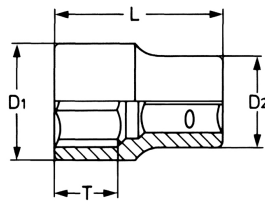

Steckschlüsseinsatz, sechskant, 3/8", 22 mm

Chrom-Vanadium, verchromt. DIN 3124 / ISO 2725.

Details	
Code-No.	50840602283
6Kt mm	22
Länge (mm)	32,0
T mm	18,0
D1 mm	29,5
D2 mm	26,5
Gewicht	82
Verpackungseinheit	10
EAN	4024089330502

Details

Verpackung

Karton