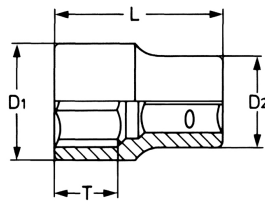

Steckschlüsseinsatz, sechskant, 3/8", 22 mm

Chrom-Vanadium, verchromt. DIN 3124 / ISO 2725.

Details	
Code-No.	50840602283
6Kt mm	22
Länge (mm)	32,0
T mm	18,0
D1 mm	29,5
D2 mm	26,5
Gewicht	82
Verpackungseinheit	10
EAN	4024089330502