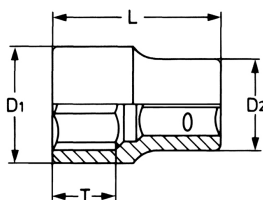

## Steckschlüsseinsatz, sechskant, 3/8", 21 mm

Chrom-Vanadium, verchromt. DIN 3124 / ISO 2725.

Details	
Code-No.	50840602183
6Kt mm	21
Länge (mm)	32,0
T mm	18,0
D1 mm	28,0
D2 mm	25,0
Gewicht	70
Verpackungseinheit	10
EAN	4024089330496