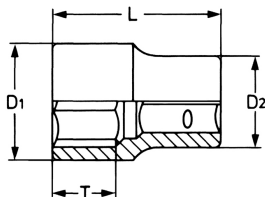

Steckschlüsseinsatz, sechskant, 3/8", 16 mm

Chrom-Vanadium, verchromt. DIN 3124 / ISO 2725.

Details	
Code-No.	50840601683
6Kt mm	16
Länge (mm)	25,5
T mm	16,0
D1 mm	22,0
D2 mm	19,5
Gewicht	34
Verpackungseinheit	10
EAN	4024089330434

Details

Verpackung

Karton