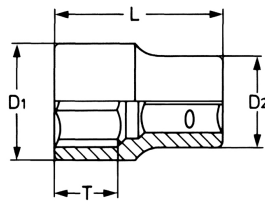

Steckschlüsseinsatz, sechskant, 3/8", 15 mm

Chrom-Vanadium, verchromt. DIN 3124 / ISO 2725.

Details	
Code-No.	50840601583
6Kt mm	15
Länge (mm)	25,5
T mm	15,0
D1 mm	21,0
D2 mm	19,5
Gewicht	33
Verpackungseinheit	10
EAN	4024089330427

Details

Verpackung

Karton