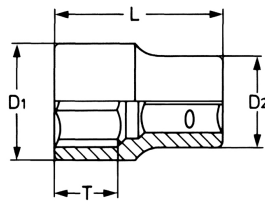

Steckschlüsseinsatz, sechskant, 3/8", 14 mm

Chrom-Vanadium, verchromt. DIN 3124 / ISO 2725.

Details	
Code-No.	50840601483
6Kt mm	14
Länge (mm)	25,5
T mm	15,0
D1 mm	20,0
D2 mm	18,0
Gewicht	30
Verpackungseinheit	10
EAN	4024089330410

Details

Verpackung

Karton