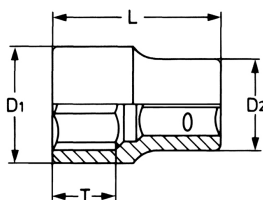

Steckschlüsseinsatz, sechskant, 3/8", 13 mm

Chrom-Vanadium, verchromt. DIN 3124 / ISO 2725.

Details	
Code-No.	50840601383
6Kt mm	13
Länge (mm)	25,5
T mm	11,0
D1 mm	18,5
D2 mm	17,0
Gewicht	26
Verpackungseinheit	10
EAN	4024089330403

Details

Verpackung

Karton