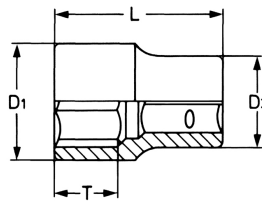

Steckschlüsseinsatz, sechskant, 3/8", 13 mm

Chrom-Vanadium, verchromt. DIN 3124 / ISO 2725.

Details	
Code-No.	50840601383
6Kt mm	13
Länge (mm)	25,5
T mm	11,0
D1 mm	18,5
D2 mm	17,0
Gewicht	26
Verpackungseinheit	10
EAN	4024089330403

Details

Verpackung

Karton