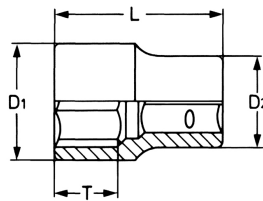

Steckschlüsseinsatz, sechskant, 3/8", 12 mm

Chrom-Vanadium, verchromt. DIN 3124 / ISO 2725.

Details	
Code-No.	50840601283
6Kt mm	12
Länge (mm)	25,5
T mm	10,0
D1 mm	17,0
D2 mm	17,0
Gewicht	25
Verpackungseinheit	10
EAN	4024089330397

Details

Verpackung

Karton