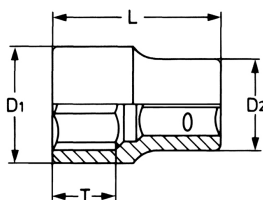

Steckschlüsseinsatz, sechskant, 3/8", 12 mm

Chrom-Vanadium, verchromt. DIN 3124 / ISO 2725.

Details	
Code-No.	50840601283
6Kt mm	12
Länge (mm)	25,5
T mm	10,0
D1 mm	17,0
D2 mm	17,0
Gewicht	25
Verpackungseinheit	10
EAN	4024089330397

Details

Verpackung

Karton