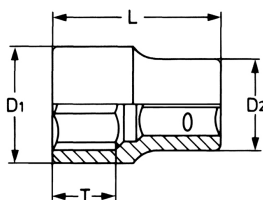

Steckschlüsseinsatz, sechskant, 3/8", 11 mm

Chrom-Vanadium, verchromt. DIN 3124 / ISO 2725.

Details	
Code-No.	50840601183
6Kt mm	11
Länge (mm)	25,5
T mm	12,0
D1 mm	15,5
D2 mm	17,0
Gewicht	24
Verpackungseinheit	10
EAN	4024089330380

Details

Verpackung

Karton