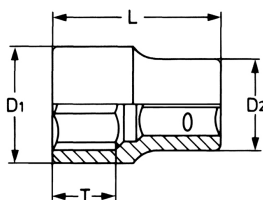

## Steckschlüsseinsatz, sechskant, 3/8", 9 mm

Chrom-Vanadium, verchromt. DIN 3124 / ISO 2725.

Details	
Code-No.	50840600983
6Kt mm	9
Länge (mm)	28,0
T mm	10,0
D1 mm	17,0
D2 mm	13,0
Gewicht	22
Verpackungseinheit	10
EAN	4024089330366