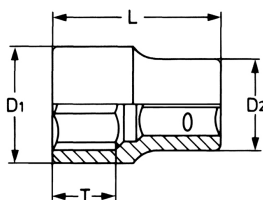

Steckschlüsseinsatz, sechskant, 3/8", 8 mm

Chrom-Vanadium, verchromt. DIN 3124 / ISO 2725.

Details	
Code-No.	50840600883
6Kt mm	8
Länge (mm)	25,5
T mm	10,0
D1 mm	12,5
D2 mm	12,0
Gewicht	20
Verpackungseinheit	10
EAN	4024089330359

Details

Verpackung

Karton