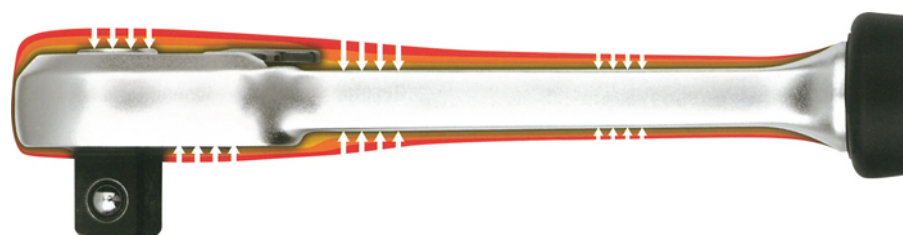

Hebelumschaltknarre, 3/8", 205 mm

Chrom-Vanadium, verchromt. Mit Auswerferstift zum Schnelllösen der Steckverbindung, 60 Zähne. Mit ergonomischem 2-K Griff. Extrem schlank, bestens geeignet für enge Bauräume. 30% mehr Drehmoment durch innovative Sperrfunktion.

Details	
Code-No.	50840101783
Art. Nr.	50840-10-17
4Kt innen/aussen	3/8"
Länge (mm)	205
Gewicht	280
Verpackungseinheit	5

Details

EAN	4024089392210
Verpackung	Karton