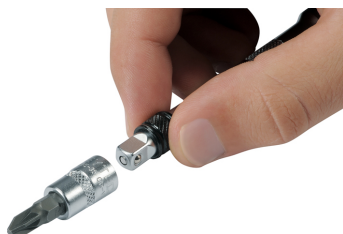

T-Griff Steckschlüssel-Garnitur, 1/4", 29-tlg.

enthalten/containing/composition/contenidos	
	115 mm
	MM 4/4,5/5/6/7/8/9/10/11/12/13
	100 / 250 mm
	37 mm
	PZ 1/2
	3/4/5/6
	4/5,5
	TX 15/20/25/27/30/40

Chrom-Vanadium, verchromt, mit 2-K Schaumstoffeinlage in Metallkasten

Details	
Code-No.	50828301583
Art. Nr.	50828-3015
Maße	407 x 162 x 52 mm
Gewicht	1860
Verpackungseinheit	1
EAN	4024089369649
Verpackung	Metallkasten

Inhalt

Code-No.	Name	Menge
50825018083	T-Griff mit Ratschenfunktion, 1/4"	1
50825056083	Verlängerungen mit Zugbetätigung, 1/4"	1
50825057083	Verlängerungen mit Zugbetätigung, 1/4"	1
50825060083	Kardangelenke, 1/4"	1
50825300383	Schraubendrehereinsätze, 1/4", 4,0	1
50825300483	Schraubendrehereinsätze, 1/4", 5,5	1
50825310183	Schraubendrehereinsätze, 1/4", 3 mm	1
50825310283	Schraubendrehereinsätze, 1/4", 4 mm	1
50825310383	Schraubendrehereinsätze, 1/4", 5 mm	1
50825310483	Schraubendrehereinsätze, 1/4", 6 mm	1
50825350183	Schraubendrehereinsätze, 1/4", PZ 1	1
50825350283	Schraubendrehereinsätze, 1/4", PZ 2	1
50825371583	Schraubendrehereinsätze, 1/4", TT 15	1