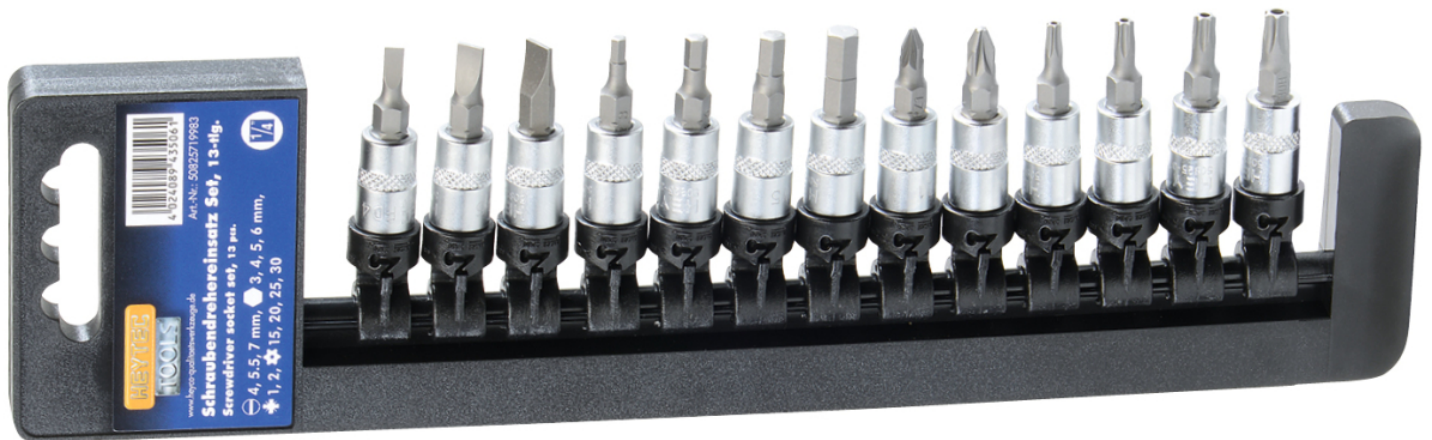

Satz mit Schraubendrehereinsätzen, 1/4", 13-tlg.

Schlitz 4/5,5/7 mm
 Sechskant 3/4/5/6 mm
 Pozidriv 1/2
 TT 15/20/25/30

Details	
Code-No.	50825719983
tlg.	13

Details

Maße mm	280 x 80
Gewicht	280
EAN	4024089435061
Verpackung	Kunststoffhalter