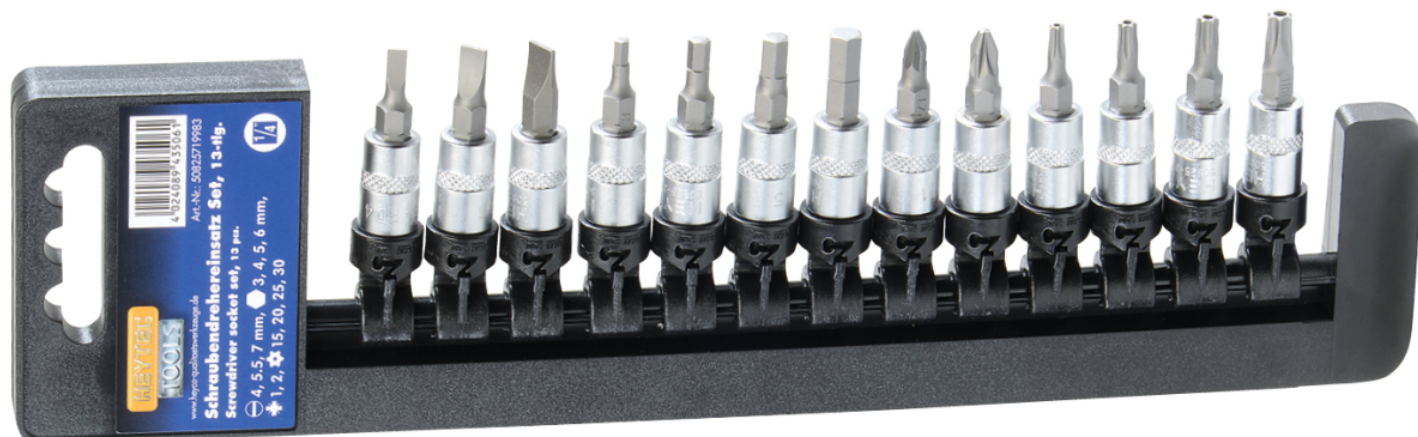

Satz mit Schraubendrehereinsätzen, 1/4", 13-tlg.

Schlitz 4/5,5/7 mm
 Sechskant 3/4/5/6 mm
 Pozidriv 1/2
 TT 15/20/25/30

Details	
Code-No.	50825719983
tlg.	13

Details

Maße mm	280 x 80
Gewicht	280
EAN	4024089435061
Verpackung	Kunststoffhalter