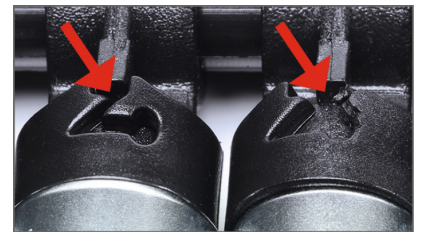

Satz mit Schraubendrehereinsätzen, 1/4", 13-tlg.

Schlitz 4/5,5/7 mm
 Sechskant 3/4/5/6 mm
 Pozidriv 1/2
 TT 15/20/25/30

Details	
Code-No.	50825719983
tlg.	13

Details

Maße mm	280 x 80
Gewicht	280
EAN	4024089435061
Verpackung	Kunststoffhalter