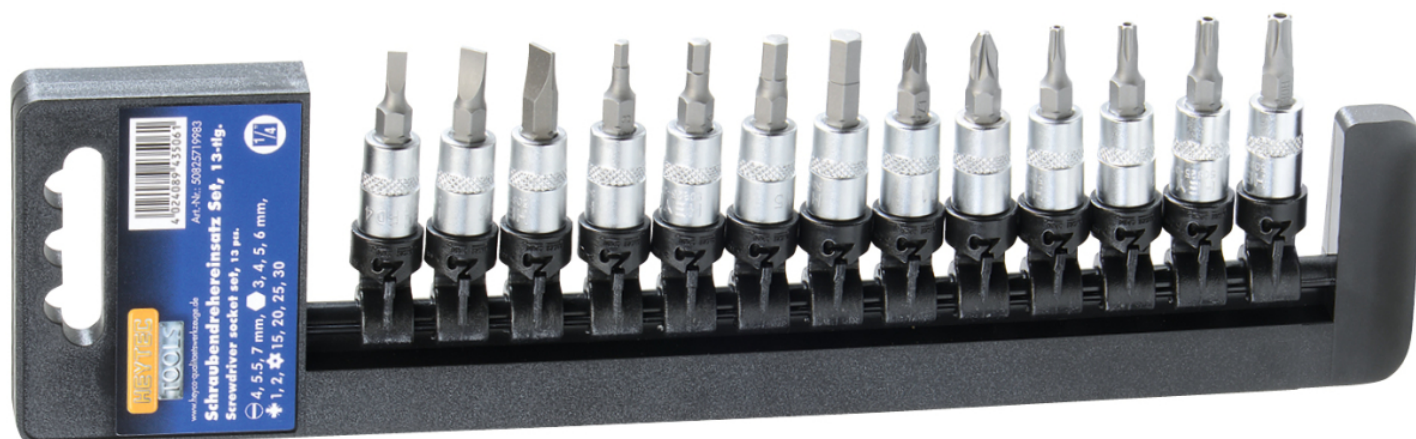

Satz mit Schraubendrehereinsätzen, 1/4", 13-tlg.

Schlitz 4/5,5/7 mm
 Sechskant 3/4/5/6 mm
 Pozidriv 1/2
 TT 15/20/25/30

Details	
Code-No.	50825719983
tlg.	13

Details

Maße mm	280 x 80
Gewicht	280
EAN	4024089435061
Verpackung	Kunststoffhalter