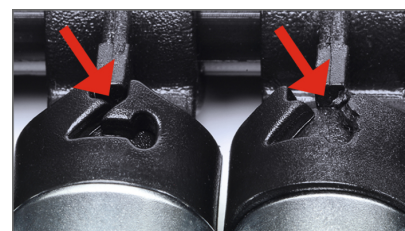

Satz mit Schraubendrehereinsätzen, 1/4", 13-tlg.

Schlitz 4/5,5/7 mm
 Sechskant 3/4/5/6 mm
 Pozidriv 1/2
 TT 15/20/25/30

Details	
Code-No.	50825719983
tlg.	13

Details

Maße mm	280 x 80
Gewicht	280
EAN	4024089435061
Verpackung	Kunststoffhalter