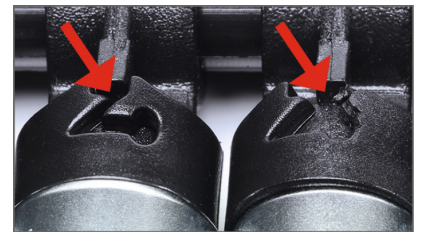

Satz mit Schraubendrehereinsätzen, 1/4", 13-tlg.

Schlitz 4/5,5/7 mm  
 Sechskant 3/4/5/6 mm  
 Pozidriv 1/2  
 TT 15/20/25/30

Details	
Code-No.	50825719983
tlg.	13