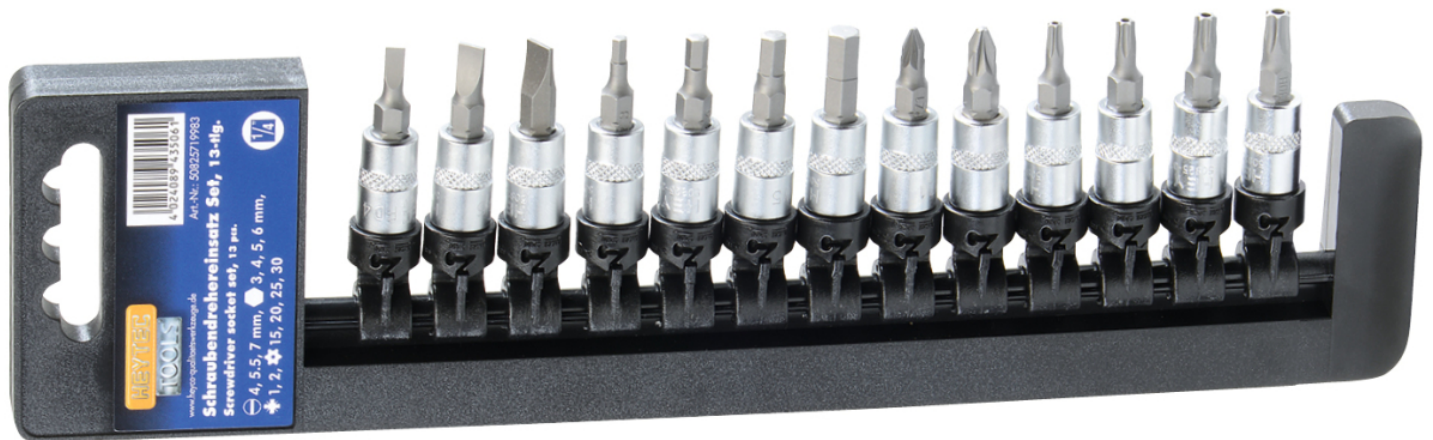

Satz mit Schraubendrehereinsätzen, 1/4", 13-tlg.

Schlitz 4/5,5/7 mm  
 Sechskant 3/4/5/6 mm  
 Pozidriv 1/2  
 TT 15/20/25/30

Details	
Code-No.	50825719983
tlg.	13

## Details

Maße mm	280 x 80
Gewicht	280
EAN	4024089435061
Verpackung	Kunststoffhalter