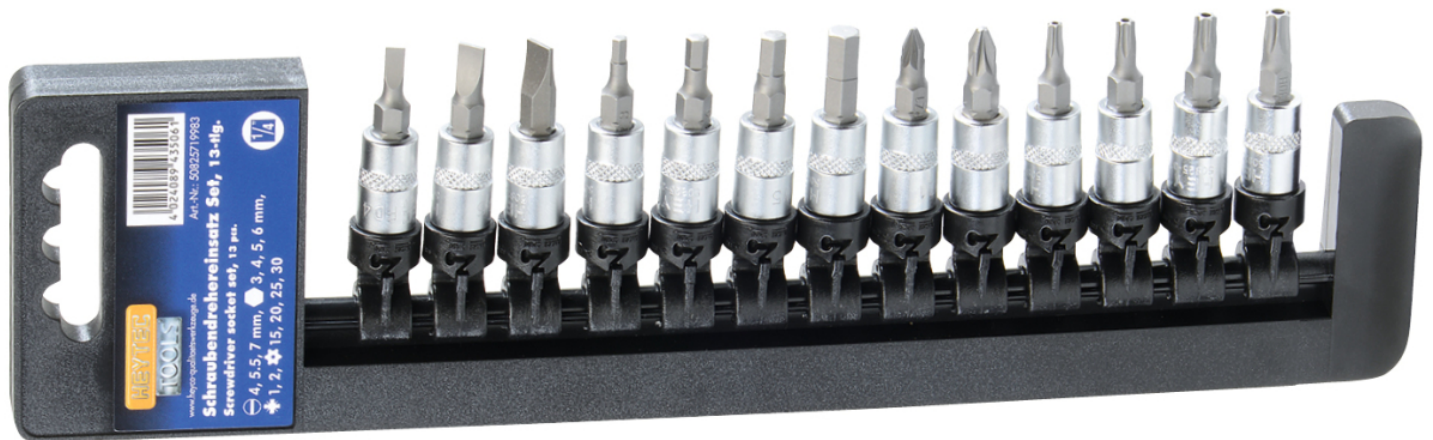

Satz mit Schraubendrehereinsätzen, 1/4", 13-tlg.

Schlitz 4/5,5/7 mm
 Sechskant 3/4/5/6 mm
 Pozidriv 1/2
 TT 15/20/25/30

Details	
Code-No.	50825719983
tlg.	13

Details

Maße mm	280 x 80
Gewicht	280
EAN	4024089435061
Verpackung	Kunststoffhalter