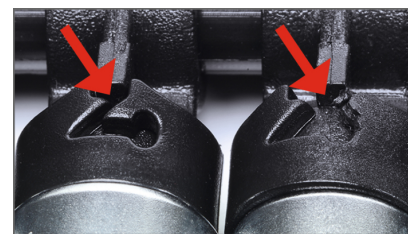

Satz mit Schraubendrehereinsätzen, 1/4", 8-tlg.

TT 8/10/15/20/25/27/30/40

Details	
Code-No.	50825713783
tlg.	8

Details

Gewicht	180
Maße mm	230 x 80
EAN	4024089435054
Verpackung	Kunststoffhalter