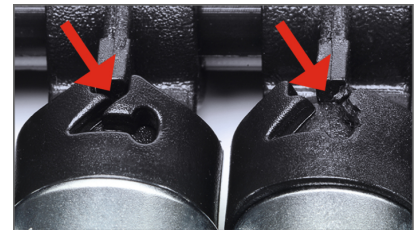

Satz mit Schraubendrehereinsätzen, 1/4", 8-tlg.

TT 8/10/15/20/25/27/30/40

Details	
Code-No.	50825713783
tlg.	8

Details

Gewicht	180
Maße mm	230 x 80
EAN	4024089435054
Verpackung	Kunststoffhalter