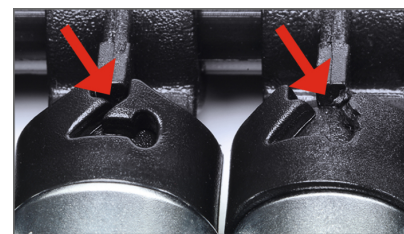

Satz mit Schraubendrehereinsätzen, 1/4", 8-tlg.

TT 8/10/15/20/25/27/30/40

Details	
Code-No.	50825713783
tlg.	8

Details

Gewicht	180
Maße mm	230 x 80
EAN	4024089435054
Verpackung	Kunststoffhalter