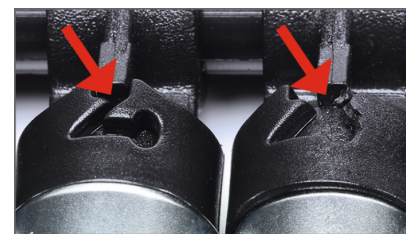

Satz mit Steckschlüsseinsätzen, extra lang, 1/4", 9-tlg.

6/7/8/9/10/11/12/13/14 mm

Details	
Code-No.	50825711983
tlg.	9

Details

Maße mm	230 x 100
Gewicht	420
EAN	4024089435047
Verpackung	Kunststoffhalter