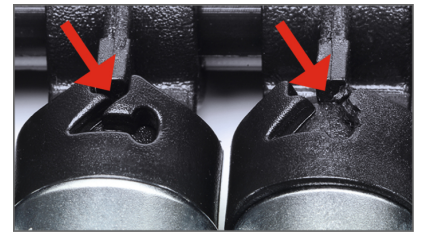

Satz mit Steckschlüsseinsätzen, extra lang, 1/4", 9-tlg.

6/7/8/9/10/11/12/13/14 mm

Details	
Code-No.	50825711983
tlg.	9

Details

Maße mm	230 x 100
Gewicht	420
EAN	4024089435047
Verpackung	Kunststoffhalter