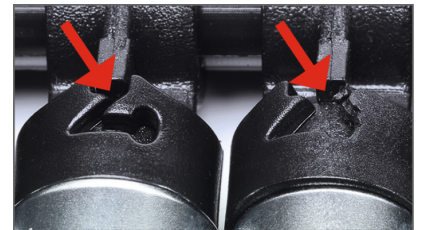

Satz mit Steckschlüsseinsätzen, extra lang, 1/4", 9-tlg.

6/7/8/9/10/11/12/13/14 mm

Details	
Code-No.	50825711983
tlg.	9