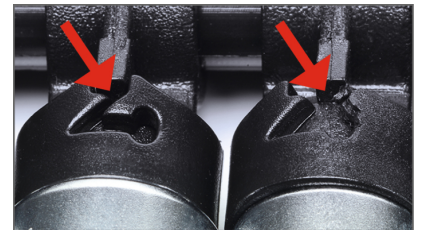

Satz mit Steckschlüsseinsätzen, extra lang, 1/4", 9-tlg.

6/7/8/9/10/11/12/13/14 mm

Details	
Code-No.	50825711983
tlg.	9

Details

Maße mm	230 x 100
Gewicht	420
EAN	4024089435047
Verpackung	Kunststoffhalter