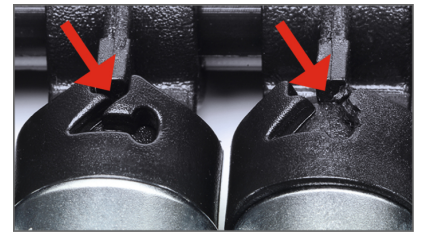

Satz mit Steckschlüsseinsätzen, extra lang, 1/4", 9-tlg.

6/7/8/9/10/11/12/13/14 mm

Details	
Code-No.	50825711983
tlg.	9