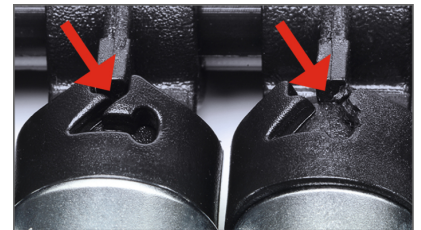

Satz mit Steckschlüsseinsätzen, extra lang, 1/4", 9-tlg.

6/7/8/9/10/11/12/13/14 mm

Details	
Code-No.	50825711983
tlg.	9