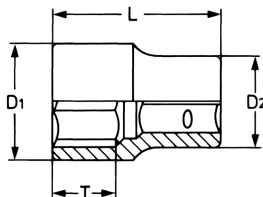

Steckschlüsseinsatz, sechskant, 1/4", 5,5 mm

DIN 3124 / ISO 2725. Chrom-Vanadium, verchromt

Details	
Code-No.	50825605583
6Kt mm	5,5
Länge (mm)	25,0
T mm	9,0
D1 mm	9,0
D2 mm	12,0
Gewicht	9
Verpackungseinheit	10
EAN	4024089330250

Details

Verpackung

Karton