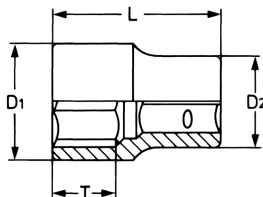

Steckschlüsseinsatz, sechskant, 1/4", 4,5 mm

DIN 3124 / ISO 2725. Chrom-Vanadium, verchromt

Details	
Code-No.	50825604583
6Kt mm	4,5
Länge (mm)	25,0
T mm	9,0
D1 mm	7,0
D2 mm	12,0
Gewicht	10
Verpackungseinheit	10
EAN	4024089330243

Details

Verpackung

Karton