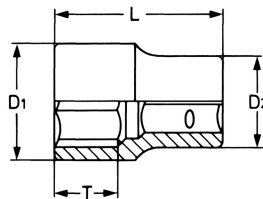

## Steckschlüsseinsatz, sechskant, 1/4", 15 mm

DIN 3124 / ISO 2725. Chrom-Vanadium, verchromt

Details	
Code-No.	50825601583
6Kt mm	15
Länge (mm)	25,0
T mm	15,0
D1 mm	21,5
D2 mm	21,5
Gewicht	52
Verpackungseinheit	10
EAN	4024089331165

## Details

Verpackung

Karton