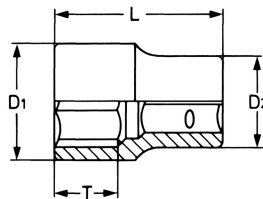

Steckschlüsseinsatz, sechskant, 1/4", 15 mm

DIN 3124 / ISO 2725. Chrom-Vanadium, verchromt

Details	
Code-No.	50825601583
6Kt mm	15
Länge (mm)	25,0
T mm	15,0
D1 mm	21,5
D2 mm	21,5
Gewicht	52
Verpackungseinheit	10
EAN	4024089331165

Details

Verpackung

Karton