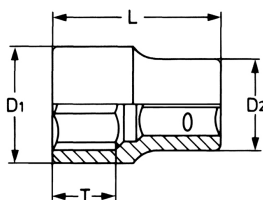

## Steckschlüsseinsatz, sechskant, 1/4", 12 mm

DIN 3124 / ISO 2725. Chrom-Vanadium, verchromt

Details	
Code-No.	50825601283
6Kt mm	12
Länge (mm)	25,0
T mm	13,0
D1 mm	17,0
D2 mm	17,0
Gewicht	24
Verpackungseinheit	10
EAN	4024089330212