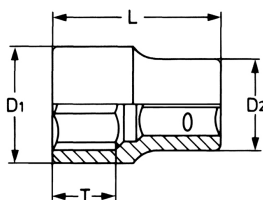

Steckschlüsseinsatz, sechskant, 1/4", 10 mm

DIN 3124 / ISO 2725. Chrom-Vanadium, verchromt

Details	
Code-No.	50825601083
6Kt mm	10
Länge (mm)	25,0
T mm	11,0
D1 mm	14,0
D2 mm	14,0
Gewicht	15
Verpackungseinheit	10
EAN	4024089330199

Details

Verpackung

Karton