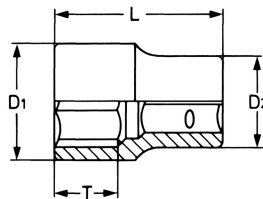

Steckschlüsseinsatz, sechskant, 1/4", 9 mm

DIN 3124 / ISO 2725. Chrom-Vanadium, verchromt

Details	
Code-No.	50825600983
6Kt mm	9
Länge (mm)	25,0
T mm	11,0
D1 mm	13,0
D2 mm	13,0
Gewicht	14
Verpackungseinheit	10
EAN	4024089330182

Details

Verpackung

Karton