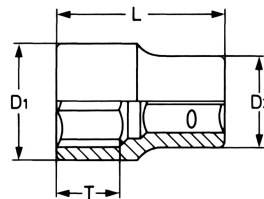

Steckschlüsseinsatz, sechskant, 1/4", 8 mm

DIN 3124 / ISO 2725. Chrom-Vanadium, verchromt

| Details            |               |
|--------------------|---------------|
| Code-No.           | 50825600883   |
| 6Kt mm             | 8             |
| Länge (mm)         | 25,0          |
| T mm               | 9,0           |
| D1 mm              | 12,0          |
| D2 mm              | 12,0          |
| Gewicht            | 12            |
| Verpackungseinheit | 10            |
| EAN                | 4024089330175 |

## Details

Verpackung

Karton