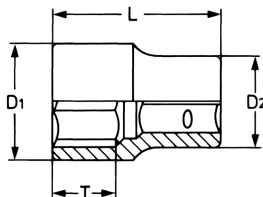

Steckschlüsseinsatz, sechskant, 1/4", 7 mm

DIN 3124 / ISO 2725. Chrom-Vanadium, verchromt

Details	
Code-No.	50825600783
6Kt mm	7
Länge (mm)	25,0
T mm	9,0
D1 mm	10,0
D2 mm	12,0
Gewicht	11
Verpackungseinheit	10
EAN	4024089330168

Details

Verpackung

Karton